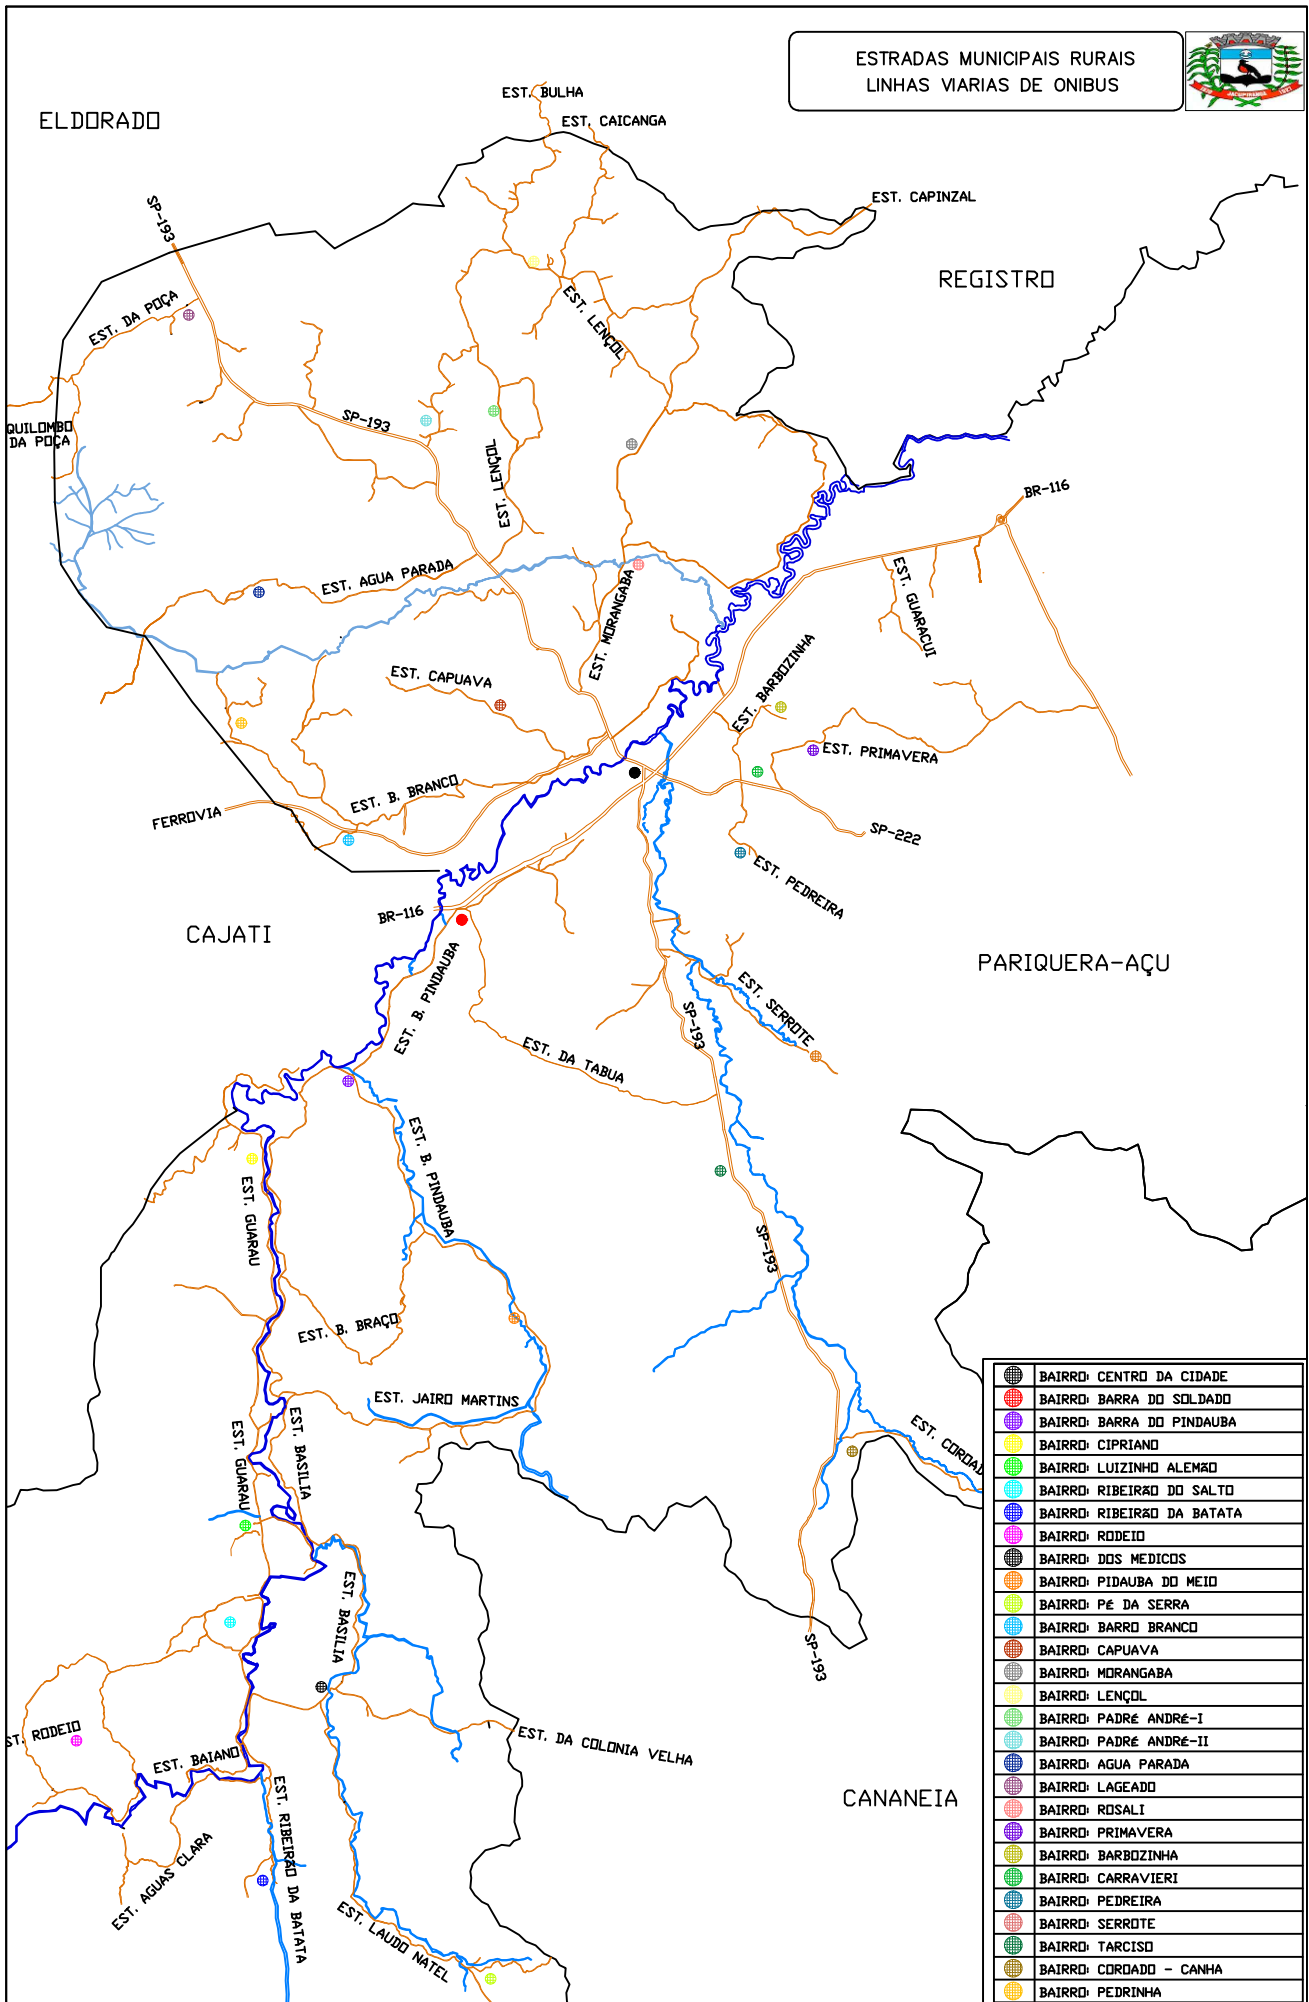

ESTRADAS MUNICIPAIS RURAIS  
LINHAS VIARIAS DE ONIBUS

	BAIRRO: CENTRO DA CIDADE
	BAIRRO: BARRA DO SOLDADO
	BAIRRO: BARRA DO PINDAUBA
	BAIRRO: CIPRIANO
	BAIRRO: LUIZINHO ALENÃO
	BAIRRO: RIBEIRÃO DO SALTO
	BAIRRO: RIBEIRÃO DA BATATA
	BAIRRO: RODEIO
	BAIRRO: DOS MEDICOS
	BAIRRO: PIDAUBA DO MEIO
	BAIRRO: PÉ DA SERRA
	BAIRRO: BARRO BRANCO
	BAIRRO: CAPUAVA
	BAIRRO: MORANGABA
	BAIRRO: LENÇOL
	BAIRRO: PADRÉ ANDRÉ-I
	BAIRRO: PADRÉ ANDRÉ-II
	BAIRRO: AGUA PARADA
	BAIRRO: LAGEADO
	BAIRRO: ROSALI
	BAIRRO: PRIMAVERA
	BAIRRO: BARBOZINHA
	BAIRRO: CARRAVIERI
	BAIRRO: PEDREIRA
	BAIRRO: SERROTE
	BAIRRO: TARCISO
	BAIRRO: CORDADO - CANHA
	BAIRRO: PEDRINHA